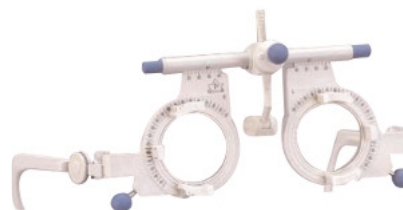

Oculus

AI-42500 UB4 TABO

Occhiale di prova della linea oculus a scala con sistema tabo modello **superleggero**. Supporta fino a 5 lenti di prova. PESO: 64 gr

FUNZIONI:

- Spazio per 10 lenti di prova
- Range PD 1.8" - 3.2" (46 - 82mm)
- Precisa regolazione dell'asse

ERGONOMIA:

- Facile mettere e togliere le lenti
- Meccanismo di regolazione nasello con fermo automatico
- User Friendly

COMFORT:

- Le manopole di regolazione sono lontane dal viso del paziente
- Estremamente leggero
- La regolazione delle astine ha un design che non incastra i capelli